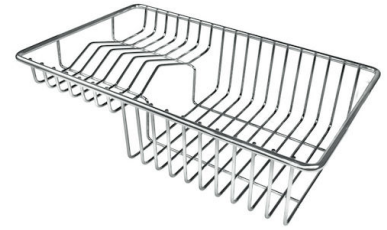

VASCA A RAGGIO STRETTO

Vasche con forme squadrate dal design moderno e con aumentata capienza. Per un'estetica minimal coniugata con la massima praticità.

DETTAGLI

Bordo Installazione

Sottotop

Finitura

Spazzolato Foster

Materiale

Acciaio inox AISI 304

Texture	Spazzolato
Base	80 cm
Dimensioni	760x450 mm
Dotazioni standard	Ganci di fissaggio, guarnizione, piletta, troppo-pieno e sifone, Imballo in scatola
Fori Mixer	Nessun foro di serie
Foro incasso	Vedi scheda tecnica
Gocciolatoio	No
Larghezza	76 cm
Misura vasca	500x400 + 180x400mm
Numero vasche	2 vasche
Piletta	Piletta 3,5"

DATI TECNICI

ACCESSORI OPZIONALI

Cestello bianco
8612 100

Cestello inox
8612 000

Cestello portapiatti inox
8100 303
* solo in abbinamento con l'accessorio
8644 101

Griglia portapiatti inox
8100 154

Tagliere in cristallo
8631 300

Tagliere in HDPE
8657 001

Tagliere Twin in HDPE
8644 101

Vaschetta bianca
8153 100

Cestello portapiatti inox
8100 201

**Kit grattugia con supporto per
anello e vassoio di raccolta alimenti**
8159 101
* solo in abbinamento con l'accessorio
8644 101